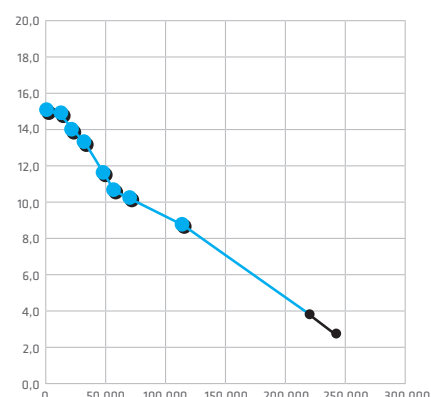

130% in de prestatietest

Om de betrouwbaarheid en de lange levensduur van de RECOM premium-band op het hoogst mogelijke niveau te houden, worden alle modellen en afmetingen onderworpen aan de "RECOM 130 %-prestatietest" die verder gaat dan de wettelijke vereisten. Tijdens deze test die door het geaccrediteerde PRÜFLABOR NORD GMBH wordt uitgevoerd, draaien de banden gedurende een periode van 24 uur bij een snelheid van 40 km/u en een wiellast van 130 % van de standaardbelasting op de testbank.

De prestatietest was van de geaccrediteerd testinstituut TEST LABORATORY NORD uitgevoerd.

PROFIELOPPERVLAK

De temperatuurverdeling over het profieloppervlak vindt gelijkmatig en op een laag niveau plaats.

SCHOUDEERZONE

Het temperatuurverloop in de schouderzone is optimaal.

ZIJWAND

Het temperatuurverloop in de hiel van de band is optimaal.

Kilometrage T-3001

INTERNATIONAL
LONG HAUL VERKEER (OOST WEST)
KROON-KOELTRANSPORT

NATIONAL LONG HAUL
(POLEN)

70 % LONG HAUL VERKEER
30 % DISTRIBUTIE
STAAL TRANSPORT