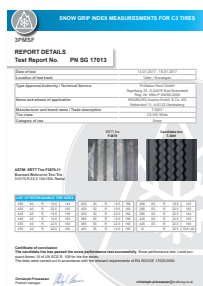

Afmeting	Lastindex/ Snelheidsindex	Profiel diepte	Aanvullende markering
385/55 R22.5	160 K	14,5 mm	3PMSF / M+S
385/65 R22.5	160 J	14,5 mm	3PMSF / M+S

130% in de prestatietest

Om de betrouwbaarheid en de lange levensduur van de RECOM premium-band op het hoogst mogelijke niveau te houden, worden alle modellen en afmetingen onderworpen aan de "RECOM 130 %-prestatietest" die verder gaat dan de wettelijke vereisten. Tijdens deze test die door het geaccrediteerde PRÜFLABOR NORD GMBH wordt uitgevoerd, draaien de banden gedurende een periode van 24 uur bij een snelheid van 40 km/u en een wiellast van 130 % van de standaardbelasting op de testbank.

De prestatietest was van de geaccrediteerd testinstituut TEST LABORATORY NORD uitgevoerd.

PROFIELOPPERVLAK

De temperatuurverdeling over het profieloppervlak vindt gelijkmatig en op een laag niveau plaats.

NATIONAL LONG HAUL
(POLEN)

70 % LONG HAUL VERKEER
30 % DISTRIBUTIE
STAAL TRANSPORT

● Succesvolle meting
● Weergeven van resterende profieldiepte 4 mm

3PMSF ECE-109R

Premium-banden volgens wettelijke richtlijnen