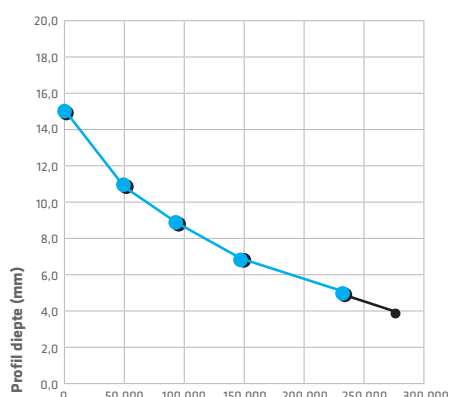

130% in de prestatietest

Om de betrouwbaarheid en de lange levensduur van de RECOM premium-band op het hoogst mogelijke niveau te houden, worden alle modellen en afmetingen onderworpen aan de "RECOM 130 %-prestatietest" die verder gaat dan de wettelijke vereisten. Tijdens deze test die door het geaccrediteerde PRÜFLABOR NORD GMBH wordt uitgevoerd, draaien de banden gedurende een periode van 24 uur bij een snelheid van 40 km/u en een wiellast van 130 % van de standaardbelasting op de testbank.

De prestatietest was van de geaccrediteerd testinstituut TEST LABORATORY NORD uitgevoerd.

PROFIELOPPERVLAK

De temperatuurverdeling over het profieloppervlak vindt gelijkmatig en op een laag niveau plaats.

SCHOUDEERZONE

Het temperatuurverloop in de schouderzone is optimaal.

ZIJWAND

Het temperatuurverloop in de hiel van de band is optimaal.

Kilometrage T-3001

INTERNATIONAL
LONG HAUL VERKEER (OOST WEST)
KROON-KOELTRANSPORT

NATIONAL LONG HAUL
(POLEN)

70 % LONG HAUL VERKEER
30 % DISTRIBUTIE
STAAL TRANSPORT