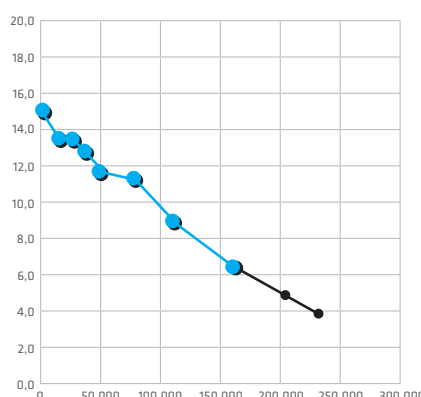

130% in de prestatietest

Om de betrouwbaarheid en de lange levensduur van de RECOM premium-band op het hoogst mogelijke niveau te houden, worden alle modellen en afmetingen onderworpen aan de "RECOM 130 %-prestatietest" die verder gaat dan de wettelijke vereisten. Tijdens deze test die door het geaccrediteerde PRÜFLABOR NORD GMBH wordt uitgevoerd, draaien de banden gedurende een periode van 24 uur bij een snelheid van 40 km/u en een wiellast van 130 % van de standaardbelasting op de testbank.

De prestatietest was van de geaccrediteerd testinstituut TEST LABORATORY NORD uitgevoerd.

PROFIELOPPERVLAK

De temperatuurverdeling over het profieloppervlak vindt gelijkmatig en op een laag niveau plaats.

SCHOUDEERZONE

Het temperatuurverloop in de schouderzone is optimaal.

ZIJWAND

Het temperatuurverloop in de hiel van de band is optimaal.

Kilometrage T-3001

INTERNATIONAL
LONG HAUL VERKEER (OOST WEST)
KROON-KOELTRANSPORT

NATIONAL LONG HAUL
(POLEN)

70 % LONG HAUL VERKEER
30 % DISTRIBUTIE
STAAL TRANSPORT