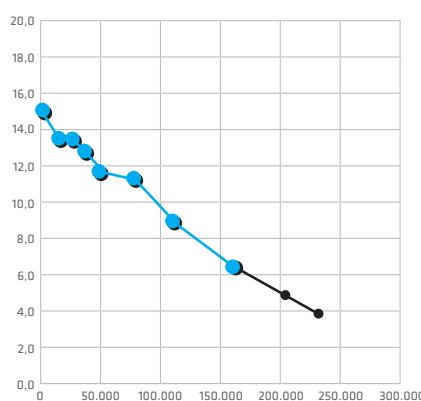

Dimension	Load/speed index	Profiltiefe	Zusatzmarkierung
385/55 R22.5	160 K	14,5 mm	3PMSF / M+S
385/65 R22.5	160 J	14,5 mm	3PMSF / M+S

130% Leistungstest

Um die Ausfallsicherheit und die Langlebigkeit des RECOM Premiumreifens auf dem höchstmöglichen Niveau zu halten, werden alle Modelle und Dimensionen dem über die gesetzlichen Anforderungen hinausgehenden „RECOM 130%-Leistungstest“ unterzogen. Bei diesem von der akkreditierten PRÜFLABOR NORD GMBH durchgeführten Test läuft der Reifen über einen Zeitraum von 24 Stunden bei einer Geschwindigkeit von 40 km/h und einer Radlast von 130 % der Normlast auf dem Prüfstand.

Der Leistungstest wurde vom akkreditierten Prüfinstitut PRÜFLABOR NORD durchgeführt.

PROFILOBERFLÄCHE
Die Temperaturverteilung auf der Profitoberfläche verläuft gleichmäßig und auf niedrigem Niveau.

REIFENSCHULTER
Der Temperaturverlauf in der Reifenschulter ist optimal.

SEITENWAND
Der Temperaturverlauf in der Reifenwand ist optimal.

Laufleistung T-3001

INTERNATIONALER FERNVERKEHR (OST-WEST)
KRUNE KÜHLTRANSPORT

NATIONALER FERNVERKEHR (POLEN)

70% FERNVERKEHR
30% VERTEILERVERKEHR
STAHLTRANSPORT

Laufleistung (km) ● Erfolgte Messung ● Projektion auf Restprofiltiefe 4 mm

3PMSF ECE-109R

Premiumreifen nach gesetzlichen Richtlinien

Neben unseren eigenen anspruchsvollen Leistungstests unterziehen wir uns bereits frühzeitig gesetzlich vorgeschriebenen Prüfungen.