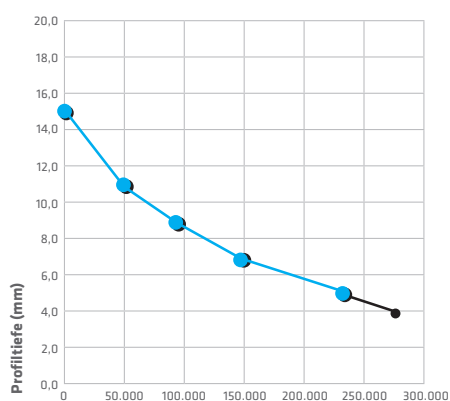

Dimension	Load/speed index	Profiltiefe	Zusatzmarkierung
385/55 R22.5	160 K	14,5 mm	3PMSF / M+S
385/65 R22.5	160 J	14,5 mm	3PMSF / M+S

130% Leistungstest

Um die Ausfallsicherheit und die Langlebigkeit des RECOM Premiumreifens auf dem höchstmöglichen Niveau zu halten, werden alle Modelle und Dimensionen dem über die gesetzlichen Anforderungen hinausgehenden „RECOM 130%-Leistungstest“ unterzogen. Bei diesem von der akkreditierten PRÜFLABOR NORD GMBH durchgeführten Test läuft der Reifen über einen Zeitraum von 24 Stunden bei einer Geschwindigkeit von 40 km/h und einer Radlast von 130 % der Normlast auf dem Prüfstand.

Der Leistungstest wurde vom akkreditierten Prüfinstitut PRÜFLABOR NORD durchgeführt.

PROFILOBERFLÄCHE
Die Temperaturverteilung auf der Profitoberfläche verläuft gleichmäßig und auf niedrigem Niveau.

REIFENSCHULTER
Der Temperaturverlauf in der Reifenschulter ist optimal.

SEITENWAND
Der Temperaturverlauf in der Reifenwand ist optimal.

Laufleistung T-3001

INTERNATIONALER FERNVERKEHR (OST-WEST)
KRUNE KÜHLTRANSPORT

NATIONALER FERNVERKEHR (POLEN)

70% FERNVERKEHR
30% VERTEILERVERKEHR
STAHLTRANSPORT

Laufleistung (km) ● Erfolgte Messung ● Projektion auf Restprofiltiefe 4 mm

3PMSF ECE-109R

Premiumreifen nach gesetzlichen Richtlinien

Neben unseren eigenen anspruchsvollen Leistungstests unterziehen wir uns bereits frühzeitig gesetzlich vorgeschriebenen Prüfungen.