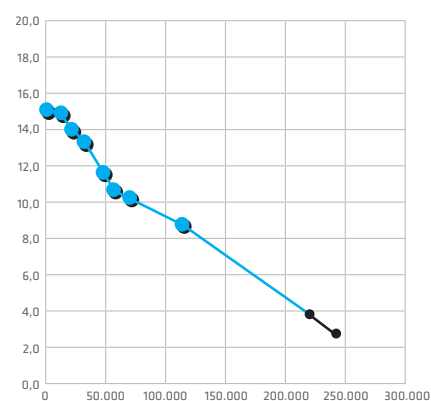

Dimension	Load/speed index	Profiltiefe	Zusatzmarkierung
385/55 R22.5	160 K	14,5 mm	3PMSF / M+S
385/65 R22.5	160 J	14,5 mm	3PMSF / M+S

130% Leistungstest

Um die Ausfallsicherheit und die Langlebigkeit des RECOM Premiumreifens auf dem höchstmöglichen Niveau zu halten, werden alle Modelle und Dimensionen dem über die gesetzlichen Anforderungen hinausgehenden „RECOM 130%-Leistungstest“ unterzogen. Bei diesem von der akkreditierten PRÜFLABOR NORD GMBH durchgeführten Test läuft der Reifen über einen Zeitraum von 24 Stunden bei einer Geschwindigkeit von 40 km/h und einer Radlast von 130 % der Normlast auf dem Prüfstand.

Der Leistungstest wurde vom akkreditierten Prüfinstitut PRÜFLABOR NORD durchgeführt.

PROFILOBERFLÄCHE
Die Temperaturverteilung auf der Profitoberfläche verläuft gleichmäßig und auf niedrigem Niveau.

REIFENSCHULTER
Der Temperaturverlauf in der Reifenschulter ist optimal.

SEITENWAND
Der Temperaturverlauf in der Reifenwand ist optimal.

Laufleistung T-3001

INTERNATIONALER FERNVERKEHR (OST-WEST)
KRUNE KÜHLTRANSPORT

NATIONALER FERNVERKEHR (POLEN)

70% FERNVERKEHR
30% VERTEILERVERKEHR
STAHLTRANSPORT

Laufleistung (km) ● Erfolgte Messung ● Projektion auf Restprofiltiefe 4 mm

3PMSF ECE-109R

Premiumreifen nach gesetzlichen Richtlinien

Neben unseren eigenen anspruchsvollen Leistungstests unterziehen wir uns bereits frühzeitig gesetzlich vorgeschriebenen Prüfungen.