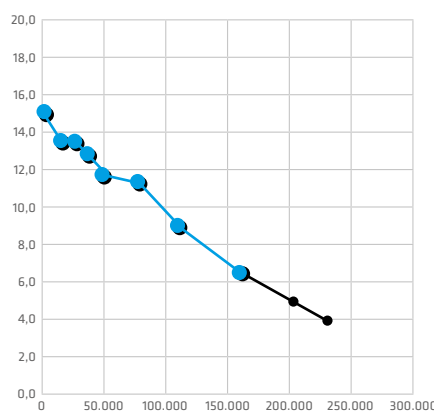

Dimension	Load/speed index	Profiltiefe	Zusatzmarkierung
385/55 R22.5	160 K	15,5 mm	3PMSF / M+S
385/65 R22.5	160 J	15,5 mm	3PMSF / M+S

130 % Leistungstest

Um die Ausfallsicherheit und die Langlebigkeit des RECOM Premiumreifens auf dem höchstmöglichen Niveau zu halten, werden alle Modelle und Dimensionen dem über die gesetzlichen Anforderungen hinausgehenden „RECOM 130-%-Leistungstest“ unterzogen. Bei diesem von der akkreditierten PRÜFLABOR NORD GMBH durchgeführten Test läuft der Reifen über einen Zeitraum von 24 Stunden bei einer Geschwindigkeit von 40 km/h und einer Radlast von 130 % der Normlast auf dem Prüfstand.

Der Leistungstest wurde vom akkreditierten Prüfinstitut PRÜFLABOR NORD durchgeführt.

PROFILOBERFLÄCHE
Die Temperaturverteilung auf der Profiloberfläche verläuft gleichmäßig und auf niedrigem Niveau.

REIFENSCHULTER
Der Temperaturverlauf in der Reifenschulter ist optimal.

SEITENWAND
Der Temperaturverlauf in der Reifenwand ist optimal.

Laufleistung T-3001

INTERNATIONALER FERNVERKEHR (OST-WEST)
KRONE KÜHLTRANSPORT

NATIONALER FERNVERKEHR (POLEN)

70% FERNVERKEHR
30% VERTEILERVERKEHR
STAHLTRANSPORT

Laufleistung (km) ● Erfolgte Messung ● Projektion auf Restprofiltiefe 4 mm

Premiumreifen nach gesetzlichen Richtlinien

Neben unseren eigenen anspruchsvollen Leistungstests unterziehen wir uns bereits frühzeitig gesetzlich vorgeschriebenen Prüfungen.