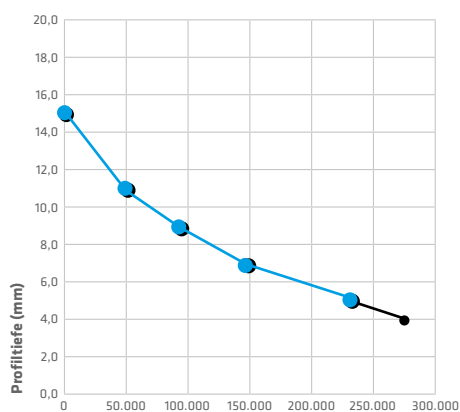

Dimension	Load/speed index	Profiltiefe	Zusatzmarkierung
385/55 R22.5	160 K	15,5 mm	3PMSF / M+S
385/65 R22.5	160 J	15,5 mm	3PMSF / M+S

130 % Leistungstest

Um die Ausfallsicherheit und die Langlebigkeit des RECOM Premiumreifens auf dem höchstmöglichen Niveau zu halten, werden alle Modelle und Dimensionen dem über die gesetzlichen Anforderungen hinausgehenden „RECOM 130-%-Leistungstest“ unterzogen. Bei diesem von der akkreditierten PRÜFLABOR NORD GMBH durchgeführten Test läuft der Reifen über einen Zeitraum von 24 Stunden bei einer Geschwindigkeit von 40 km/h und einer Radlast von 130 % der Normlast auf dem Prüfstand.

Der Leistungstest wurde vom akkreditierten Prüfinstitut PRÜFLABOR NORD durchgeführt.

PROFILOBERFLÄCHE
Die Temperaturverteilung auf der Profiloberfläche verläuft gleichmäßig und auf niedrigem Niveau.

REIFENSCHULTER
Der Temperaturverlauf in der Reifenschulter ist optimal.

SEITENWAND
Der Temperaturverlauf in der Reifenwand ist optimal.

Laufleistung T-3001

INTERNATIONALER FERNVERKEHR (OST-WEST)
KRONE KÜHLTRANSPORT

NATIONALER FERNVERKEHR (POLEN)

70% FERNVERKEHR
30% VERTEILERVERKEHR
STAHLTRANSPORT

Laufleistung (km) ● Erfolgte Messung ● Projektion auf Restprofiltiefe 4 mm

Premiumreifen nach gesetzlichen Richtlinien

Neben unseren eigenen anspruchsvollen Leistungstests unterziehen wir uns bereits frühzeitig gesetzlich vorgeschriebenen Prüfungen.