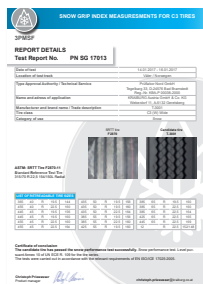

Dimension	Load/speed index	Profiltiefe	Zusatzmarkierung
385/55 R22.5	160 K	14,5 mm	3PMSF / M+S
385/65 R22.5	160 J	14,5 mm	3PMSF / M+S

130% Leistungstest

Um die Ausfallsicherheit und die Langlebigkeit des RECOM Premiumreifens auf dem höchstmöglichen Niveau zu halten, werden alle Modelle und Dimensionen dem über die gesetzlichen Anforderungen hinausgehenden „RECOM 130%-Leistungstest“ unterzogen. Bei diesem von der akkreditierten PRÜFLABOR NORD GMBH durchgeführten Test läuft der Reifen über einen Zeitraum von 24 Stunden bei einer Geschwindigkeit von 40 km/h und einer Radlast von 130 % der Normlast auf dem Prüfstand.

Der Leistungstest wurde vom akkreditierten Prüfinstitut PRÜFLABOR NORD durchgeführt.

PROFILOBERFLÄCHE
Die Temperaturverteilung auf der Profitoberfläche verläuft gleichmäßig und auf niedrigem Niveau.

REIFENSCHULTER
Der Temperaturverlauf in der Reifenschulter ist optimal.

Laufleistung (km) ● Erfolgte Messung ● Projektion auf Restprofiltiefe 4 mm

3PMSF ECE-109R

Premiumreifen nach gesetzlichen Richtlinien

Neben unseren eigenen anspruchsvollen Leistungstests unterziehen wir uns bereits frühzeitig gesetzlich vorgeschriebenen Prüfungen.