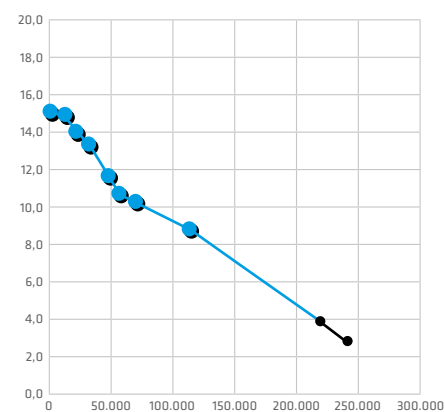

Dimension	Load/speed index	Profiltiefe	Zusatzmarkierung
385/55 R22.5	160 K	15,5 mm	3PMSF / M+S
385/65 R22.5	160 J	15,5 mm	3PMSF / M+S

130 % Leistungstest

Um die Ausfallsicherheit und die Langlebigkeit des RECOM Premiumreifens auf dem höchstmöglichen Niveau zu halten, werden alle Modelle und Dimensionen dem über die gesetzlichen Anforderungen hinausgehenden „RECOM 130-%-Leistungstest“ unterzogen. Bei diesem von der akkreditierten PRÜFLABOR NORD GMBH durchgeführten Test läuft der Reifen über einen Zeitraum von 24 Stunden bei einer Geschwindigkeit von 40 km/h und einer Radlast von 130 % der Normlast auf dem Prüfstand.

Der Leistungstest wurde vom akkreditierten Prüfinstitut PRÜFLABOR NORD durchgeführt.

PROFILOBERFLÄCHE
Die Temperaturverteilung auf der Profiloberfläche verläuft gleichmäßig und auf niedrigem Niveau.

REIFENSCHULTER
Der Temperaturverlauf in der Reifenschulter ist optimal.

SEITENWAND
Der Temperaturverlauf in der Reifenwand ist optimal.

Laufleistung T-3001

INTERNATIONALER FERNVERKEHR (OST-WEST)
KRONE KÜHLTRANSPORT

NATIONALER FERNVERKEHR (POLEN)

70% FERNVERKEHR
30% VERTEILERVERKEHR
STAHLTRANSPORT

Laufleistung (km) ● Erfolgte Messung ● Projektion auf Restprofiltiefe 4 mm

Premiumreifen nach gesetzlichen Richtlinien

Neben unseren eigenen anspruchsvollen Leistungstests unterziehen wir uns bereits frühzeitig gesetzlich vorgeschriebenen Prüfungen.