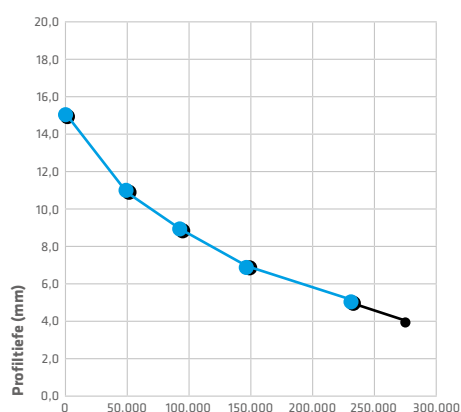

Rozměry	Index nosnosti / rychlosti	Hloubka dezénu	Dodatečné označení
385/55 R22.5	160 K	15,5 mm	3PMSF / M+S
385/65 R22.5	160 J	15,5 mm	3PMSF / M+S

130 % ve výkonnostním testu

Aby byla zachována spolehlivost a životnost této prémiové pneumatiky na co nejvyšší možné úrovni, podléhají všechny modely a rozměry „výkonnostnímu testu 130 % RECOM“. Při této zkoušce, kterou provádí akreditovaná firma PRÜFLABOR NORD GMBH, se pneumatika podrobuje testu po dobu 24 hodin při rychlosti 40 km/h a zatížení kola na 130 % standardní zátěže.

Výkonnostní test provedl akreditovaný zkušební ústav PRÜFLABOR NORD.

POVRCH PROFILU

Teplota na povrchu profilu je rovnoměrně rozložena a je na nízké úrovni.

RAMENO PNEUMATIKY

Teplota v rameni pneumatiky nedosahuje kritických hodnot.

70 % DÁLKOVÁ DOPRAVA
30 % REGIONÁLNÍ DOPRAVA
PŘEPRAVA ŽELEZA

Kilometrový proběh ● Provedené měření
● Dopočet na zbytkovou hloubku dezénu 4 mm

Prémiové pneumatiky podle zákonných předpisů

Vedle vlastních náročných výkonnostních testů jsme již v počáteční fázi vše podřídili zákonným požadavkům.