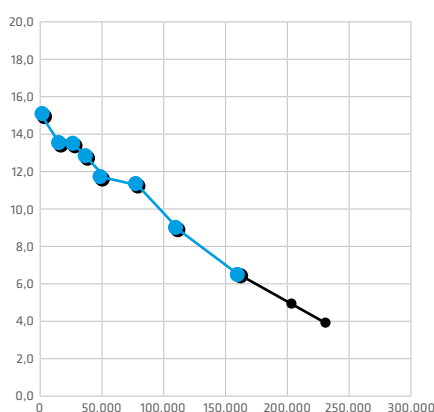

Rozměry	Index nosnosti / rychlosti	Hloubka dezénu	Dodatečné označení
385/55 R22.5	160 K	15,5 mm	3PMSF / M+S
385/65 R22.5	160 J	15,5 mm	3PMSF / M+S

130 % ve výkonnostním testu

Aby byla zachována spolehlivost a životnost této prémiové pneumatiky na co nejvyšší možné úrovni, podléhají všechny modely a rozměry „výkonnostnímu testu 130 % RECOM“. Při této zkoušce, kterou provádí akreditovaná firma PRÜFLABOR NORD GMBH, se pneumatika podrobuje testu po dobu 24 hodin při rychlosti 40 km/h a zatížení kola na 130 % standardní zátěže.

Výkonnostní test provedl akreditovaný zkušební ústav PRÜFLABOR NORD.

POVRCH PROFILU

Teplota na povrchu profilu je rovnoměrně rozložena a je na nízké úrovni.

RAMENO PNEUMATIKY

Teplota v rameni pneumatiky nedosahuje kritických hodnot.

70 % DÁLKOVÁ DOPRAVA
30 % REGIONÁLNÍ DOPRAVA
PŘEPRAVA ŽELEZA

Kilometrový proběh ● Provedené měření
● Dopočet na zbytkovou hloubku dezénu 4 mm

Prémiové pneumatiky podle zákonných předpisů

Vedle vlastních náročných výkonnostních testů jsme již v počáteční fázi vše podřídili zákonným požadavkům.