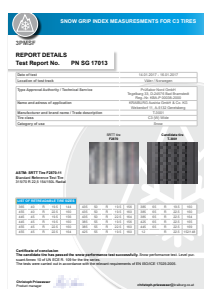

Výkonnostní test provedl akreditovaný zkušební ústav PRÜFLABOR NORD.

POVRCH PROFILU

Teplota na povrchu profilu je rovnoměrně rozložena a je na nízké úrovni.

RAMENO PNEUMATIKY

Teplota v rameni pneumatiky nedosahuje kritických hodnot.

70 % DÁLKOVÁ DOPRAVA
30 % REGIONÁLNÍ DOPRAVA
PŘEPRAVA ŽELEZA

Kilometrový proběh ● Provedené měření
● Dopočet na zbytkovou hloubku dezénu 4 mm

Prémiové pneumatiky podle zákonných předpisů

Vedle vlastních náročných výkonnostních testů jsme již v počáteční fázi vše podřídili zákonným požadavkům.