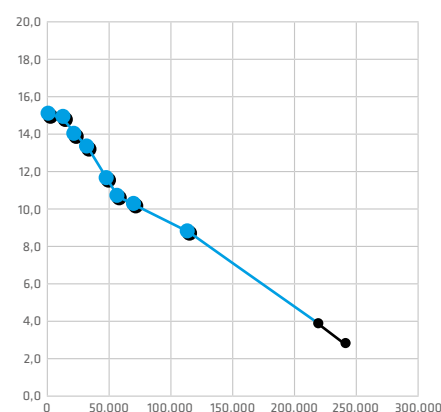

Rozměry	Index nosnosti / rychlosti	Hloubka dezénu	Dodatečné označení
385/55 R22.5	160 K	15,5 mm	3PMSF / M+S
385/65 R22.5	160 J	15,5 mm	3PMSF / M+S

130 % ve výkonnostním testu

Aby byla zachována spolehlivost a životnost této prémiové pneumatiky na co nejvyšší možné úrovni, podléhají všechny modely a rozměry „výkonnostnímu testu 130 % RECOM“. Při této zkoušce, kterou provádí akreditovaná firma PRÜFLABOR NORD GMBH, se pneumatika podrobuje testu po dobu 24 hodin při rychlosti 40 km/h a zatížení kola na 130 % standardní zátěže.

Výkonnostní test provedl akreditovaný zkušební ústav PRÜFLABOR NORD.

POVRCH PROFILU

Teplota na povrchu profilu je rovnoměrně rozložena a je na nízké úrovni.

RAMENO PNEUMATIKY

Teplota v rameni pneumatiky nedosahuje kritických hodnot.

70 % DÁLKOVÁ DOPRAVA
30 % REGIONÁLNÍ DOPRAVA
PŘEPRAVA ŽELEZA

Kilometrový proběh ● Provedené měření
● Dopočet na zbytkovou hloubku dezénu 4 mm

Prémiové pneumatiky podle zákonných předpisů

Vedle vlastních náročných výkonnostních testů jsme již v počáteční fázi vše podřídili zákonným požadavkům.