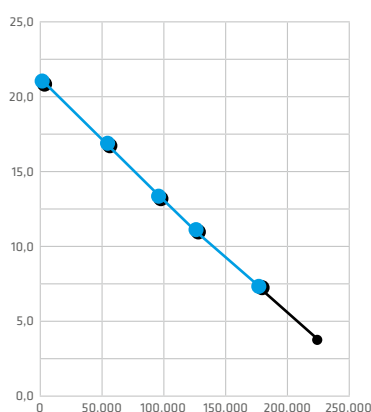

130 % ve výkonnostním testu

Aby byla zachována spolehlivost a životnost této prémiové pneumatiky na co nejvyšší možné úrovni, podléhají všechny modely a rozměry „výkonnostnímu testu 130 % RECOM“. Při této zkoušce, kterou provádí akreditovaná firma PRÜFLABOR NORD GMBH, se pneumatika podrobuje testu po dobu 24 hodin při rychlosti 40 km/h a zatížení kola na 130 % standardní zátěže.

Výkonnostní test provedl akreditovaný zkušební ústav PRÜFLABOR NORD.

POVRCH PROFILU

Teplota na povrchu profilu je rovnoměrně rozložena a je na nízké úrovni.

RAMENO PNEUMATIKY

Teplota v rameni pneumatiky nedosahuje kritických hodnot.

BOČNICE PNEUMATIKY

V sekci patky pneumatiky není dosaženo kritických hodnot.

Kilometrový proběh D-1002

90 % DÁLKOVÁ DOPRAVA
10 % REGIONÁLNÍ DOPRAVA
(ITÁLIE)

CHLADÍRENSKÉ VOZY

REGIONÁLNÍ DOPRAVA MLÉKA