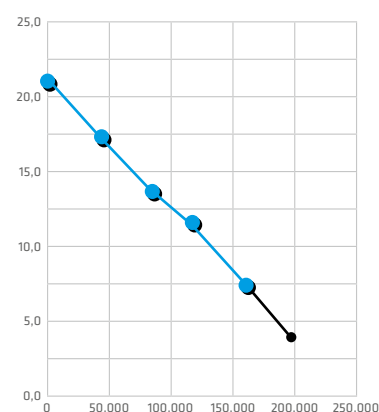

130 % ve výkonnostním testu

Aby byla zachována spolehlivost a životnost této prémiové pneumatiky na co nejvyšší možné úrovni, podléhají všechny modely a rozměry „výkonnostnímu testu 130 % RECOM“. Při této zkoušce, kterou provádí akreditovaná firma PRÜFLABOR NORD GMBH, se pneumatika podrobuje testu po dobu 24 hodin při rychlosti 40 km/h a zatížení kola na 130 % standardní zátěže.

Výkonnostní test provedl akreditovaný zkušební ústav PRÜFLABOR NORD.

POVRCH PROFILU

Teplota na povrchu profilu je rovnoměrně rozložena a je na nízké úrovni.

RAMENO PNEUMATIKY

Teplota v rameni pneumatiky nedosahuje kritických hodnot.

BOČNICE PNEUMATIKY

V sekci patky pneumatiky není dosaženo kritických hodnot.

Kilometrový proběh D-1002

90 % DÁLKOVÁ DOPRAVA
10 % REGIONÁLNÍ DOPRAVA
(ITÁLIE)

CHLADÍRENSKÉ VOZY

REGIONÁLNÍ DOPRAVA MLÉKA