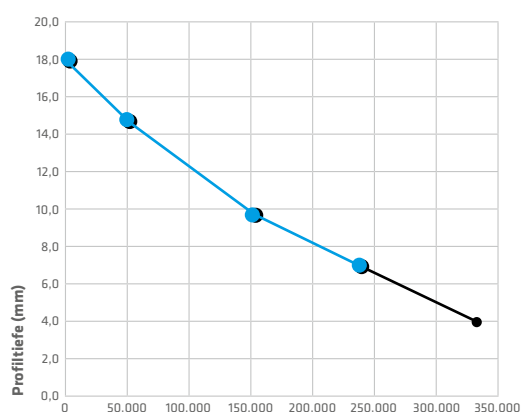

Rozměry	Index nosnosti / rychlosti	Hloubka dezénu	Dodatečné označení
315/70 R22.5	154/150 L	21 mm	3PMSF / M+S
315/80 R22.5	156/150 K	21 mm	3PMSF / M+S

130 % ve výkonnostním testu

Aby byla zachována spolehlivost a životnost této prémiové pneumatiky na co nejvyšší možné úrovni, podléhají všechny modely a rozměry „výkonnostnímu testu 130 % RECOM“. Při této zkoušce, kterou provádí akreditovaná firma PRÜFLABOR NORD GMBH, se pneumatika podrobuje testu po dobu 24 hodin při rychlosti 40 km/h a zatížení kola na 130 % standardní zátěže.

Výkonnostní test provedl akreditovaný zkušební ústav PRÜFLABOR NORD.

POVRCH PROFILU

Teplota na povrchu profilu je rovnoměrně rozložena a je na nízké úrovni.

RAMENO PNEUMATIKY

Teplota v rameni pneumatiky nedosahuje kritických hodnot.

BOČNICE PNEUMATIKY

V sekci patky pneumatiky není dosaženo kritických hodnot.

Kilometrový proběh D-1002

90 % DÁLKOVÁ DOPRAVA
10 % REGIONÁLNÍ DOPRAVA
(ITÁLIE)

CHLADÍRENSKÉ VOZY

REGIONÁLNÍ DOPRAVA MLÉKA

Kilometrový proběh ● Provedené měření
● Dopočet na zbytkovou hloubku dezénu 4 mm