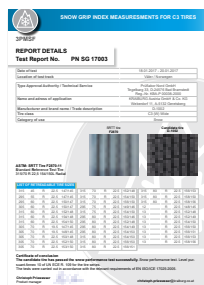

Kilometrový proběh ● Provedené měření
● Dopočet na zbytkovou hloubku dezénu 4 mm