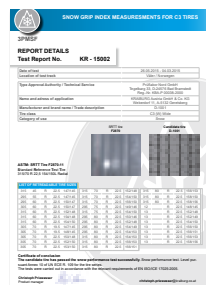

Prémiové pneumatiky podle zákonných předpisů

Vedle vlastních náročných výkonnostních testů jsme již v počáteční fázi vše podřídili zákonným požadavkům.

Podrobné zkušební protokoly naleznete na našich webových stránkách:

www.recom-tyres.com

3PMSF
ECE-109R

RECOM Tyres Czech Republic

WETEST pneu, spol. s r.o.
Nádražní 1980 | 27601 Mělník

Tel.: +420 31562 2571
Fax: +420 31562 8180

wetest@wetest-pneu.cz
www.wetest-pneu.cz

WWW.RECOM-TYRES.COM

Wetest
pneu

ZNAČKA

TYRE SOLUTIONS