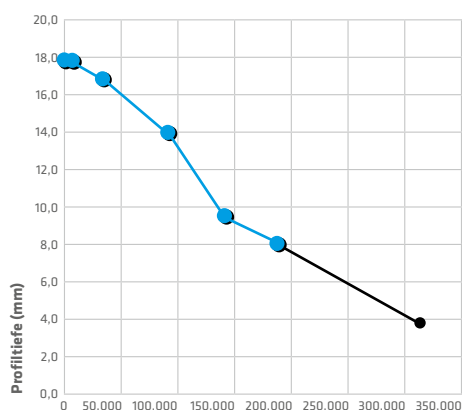

130 % ve výkonnostním testu

Aby byla zachována spolehlivost a životnost této prémiové pneumatiky na co nejvyšší možné úrovni, podléhají všechny modely a rozměry „výkonnostnímu testu 130 % RECOM“. Při této zkoušce, kterou provádí akreditovaná firma PRÜFLABOR NORD GMBH, se pneumatika podrobuje testu po dobu 24 hodin při rychlosti 40 km/h a zatížení kola na 130 % standardní zátěže.

Výkonnostní test provedl akreditovaný zkušební ústav PRÜFLABOR NORD.

POVRCH PROFILU

Teplota na povrchu profilu je rovnoměrně rozložena a je na nízké úrovni.

RAMENO PNEUMATIKY

Teplota v rameni pneumatiky nedosahuje kritických hodnot.

BOČNICE PNEUMATIKY

V sekci patky pneumatiky není dosaženo kritických hodnot.

Kilometrový proběh D-1001

90 % DÁLKOVÁ DOPRAVA
10 % REGIONÁLNÍ DOPRAVA
(ITÁLIE)

Kilometrový proběh ● Provedené měření

● Dopočet na zbytkovou hloubku dezénu 4 mm

90 % DÁLKOVÁ DOPRAVA
10 % REGIONÁLNÍ DOPRAVA
(ITÁLIE)