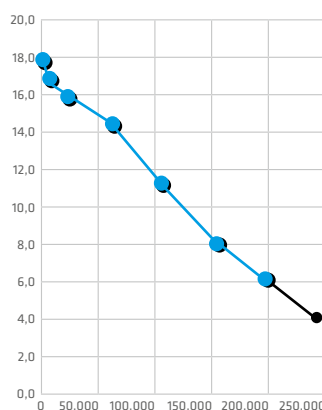

CHLADÍRENSKÉ VOZY