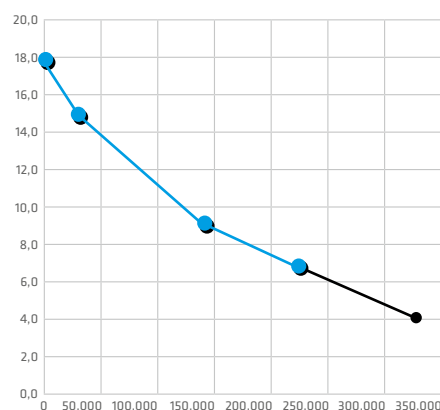

Prémiové pneumatiky podle zákonných předpisů

Vedle vlastních náročných výkonnostních testů jsme již v počáteční fázi vše podřídili zákonným požadavkům.

Podrobné zkušební protokoly naleznete na našich webových stránkách:

www.recom-tyres.com

3PMSF
ECE-109R

RECOM Tyres Czech Republic

WETEST pneu, spol. s r.o.
Nádražní 1980 | 27601 Mělník

Tel.: +420 31562 2571
Fax: +420 31562 8180

wetest@wetest-pneu.cz
www.wetest-pneu.cz

WWW.RECOM-TYRES.COM

Wetest
pneu

ZNAČKA

TYRE SOLUTIONS